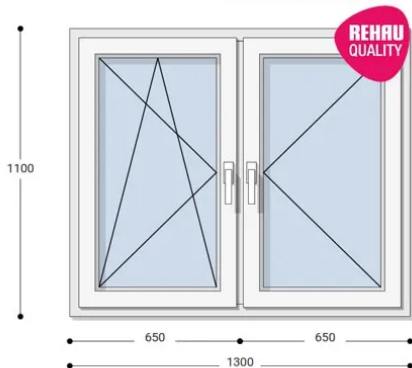

NEO PASSIVE

130x110 Műanyag ablak, Kétszárnyú, Bukó/Nyíló+Nyíló, Neo Passive Rehau

NEBNYP 130-110

~~274.765 Ft~~ **Ár: 109.906 Ft**

Hívjon +36 1 468-30-10
Minket, vagy írjon.

AZ OLDALON TALÁLHATÓ NYÍLÁSZÁRÓKON KÍVÜL, EGYEDI MÉRETŰ ABLAKOK - AJTÓK LEGYÁRTÁSÁT IS VÁLLALJUK. TOVÁBBI INFORMÁCIÓÉRT KÉRJÜK HÍVJON MINKET, VAGY ÍRJON [ÜGYFÉLSZOLGÁLATUNKNAK](#).

Felár nélkül legyártható méretek:

Szélesség: 121cm-től 130cm-ig

Magasság: 101cm-től 110cm-ig

Az új NEO PASSIVE nyílászárók a német REHAU profilból készülnek. Kiváló hőszigetelő tulajdonságának köszönhetően az Ön energiafogyasztása rögtön az első naptól csökken. A High Definition Finishing (HDF) felület nagy komplexitású formulája nem csak összehasonlíthatatlan csillogásról gondoskodik, hanem ablakai lényegesen könnyebben is tisztíthatók.

Típus: Kétszárnyú bukó/nyíló+nyíló műanyag ablak

Beépítési mélység: 80 mm profil szélesség

Kamrák száma: 7 db erősített falú kamra

Vasalat: WINKHAUS

2 rétegű üvegezéssel: U= 1,1 [W/m²K]

3 rétegű üvegezéssel: U= 0,5 [W/m²K]

Hőszigetelési referencia érték: Uw= 0,83 [W/m²K] (meleg peremmel)

Szín: Fehér

Kilincs: 2 db kilincs

Most akciós bevezető áron!

2,5 m² üvegfelület felett 6-16-6 üveggel szerelve.

További választható alapszínek