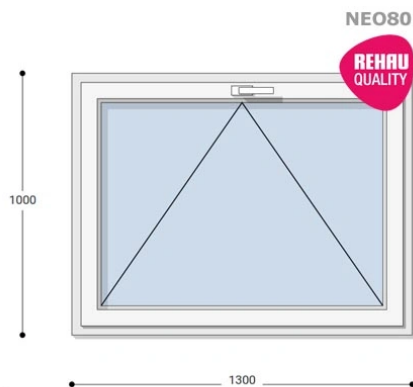

ablakland.hu

Tel: +36 (1) 468-30-10

Ablakland Bemutatóterem:

1141. Budapest, Fogarasi út 130-132.

ABLAK LAND

ABLAK ÉS AJTÓ ÉRTÉKESÍTÉS

130x100 Műanyag ablak, Egyszárnyú, Bukó, Neo80 Rehau

NEB8 130-100

~~186.500 Ft~~ **Ár: 74.600 Ft**