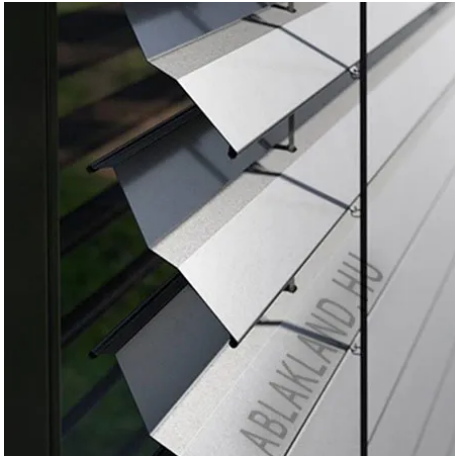

## 125x200 Alumínium zsaluzia, Külső tokos, SortiBlind

ZSA 125-200

Ár: 260.223 Ft

**Hívjon +36 1 468-30-10**  
**Minket, vagy írjon.**

AZ OLDALON TALÁLHATÓ MÉRETEKEN KÍVÜL, EGYEDI MÉRETŰ ZSALUZIÁK LEGYÁRTÁSÁT IS VÁLLALJUK. TOVÁBBI INFORMÁCIÓÉRT KÉRJÜK HÍVJON MINKET, VAGY ÍRJON [ÜGYFÉLSZOLGÁLATUNKNAK](#).

A Z típusú kültéri zsaluziák műszaki szempontból a legtökéletesebb zsaluziák. A modern Z alakba hengerelt lamellák biztosítják a lamellák ideális összecsukódását. Formája tökéletesen kiegészíti a modern épületeket. Kiválóan árnyékol, és a tömítő gumiknak köszönhetően csendes a működése.