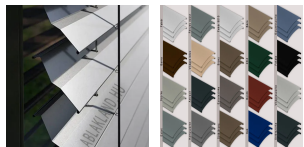

## 125x200 Alumínium zsaluzia, Külső tokos, SortiBlind

ZSA 125-200

Ár: 260.223 Ft

**Hívjon +36 1 468-30-10**  
**Minket, vagy írjon.**

AZ OLDALON TALÁLHATÓ MÉRETEKEN KÍVÜL, EGYEDI MÉRETŰ ZSALUZIÁK LEGYÁRTÁSÁT IS VÁLLALJUK. TOVÁBBI INFORMÁCIÓÉRT KÉRJÜK HÍVJON MINKET, VAGY ÍRJON [ÜGYFÉLSZOLGÁLATUNKNAK](#).

A Z típusú kültéri zsaluziák műszaki szempontból a legtökéletesebb zsaluziák. A modern Z alakba hengerelt lamellák biztosítják a lamellák ideális összecsukódását. Formája tökéletesen kiegészíti a modern épületeket. Kiválóan árnyékol, és a tömítő gumiknak köszönhetően csendes a működése.