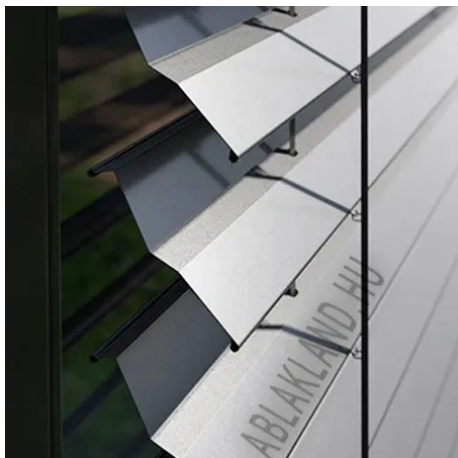

## 125x150 Alumínium zsaluzia, Külső tokos, SortiBlind

ZSA 125-150

Ár: 238.379 Ft

**Hívjon +36 1 468-30-10**  
**Minket, vagy írjon.**

AZ OLDALON TALÁLHATÓ MÉRETEKEN KÍVÜL, EGYEDI MÉRETŰ ZSALUZIÁK LEGYÁRTÁSÁT IS VÁLLALJUK. TOVÁBBI INFORMÁCIÓÉRT KÉRJÜK HÍVJON MINKET, VAGY ÍRJON [ÜGYFÉLSZOLGÁLATUNKNAK](#).

A Z típusú kültéri zsaluziák műszaki szempontból a legtökéletesebb zsaluziák. A modern Z alakba hengerelt lamellák biztosítják a lamellák ideális összecsukódását. Formája tökéletesen kiegészíti a modern épületeket. Kiválóan árnyékol, és a tömítő gumiknak köszönhetően csendes a működése.