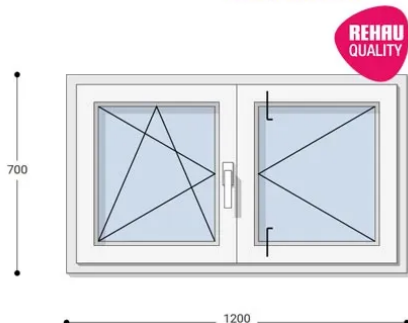

NEO PASSIVE

120x70 Műanyag ablak, Középen Felnyíló, Bukó/Nyíló+Nyíló, Neo Passive Rehau

NKKBNYNYP 120-70

~~177.356 Ft~~ **Ár: 70.942 Ft**