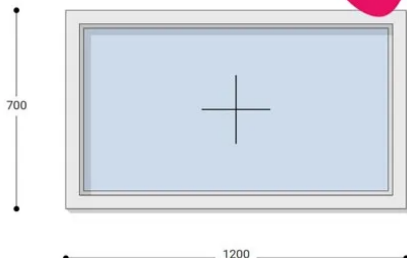

NEO PASSIVE

120x70 Műanyag ablak, Egyszárnyú, Fix, Neo Passive Rehau

NEFP 120-70

~~126.492 Ft~~ **Ár: 50.597 Ft**

Hívjon +36 1 468-30-10
Minket, vagy írjon.

AZ OLDALON TALÁLHATÓ NYÍLÁSZÁRÓKON KÍVÜL, EGYEDI MÉRETŰ ABLAKOK - AJTÓK LEGYÁRTÁSÁT IS VÁLLALJUK. TOVÁBBI INFORMÁCIÓÉRT KÉRJÜK HÍVJON MINKET, VAGY ÍRJON [ÜGYFÉLSZOLGÁLATUNKNAK](#).

Felár nélkül legyártható méretek:

Szélesség: 111cm-től 120cm-ig

Magasság: 61cm-től 70cm-ig

Az új NEO PASSIVE nyílászárók a német REHAU profilból készülnek. Kiváló hőszigetelő tulajdonságának köszönhetően az Ön energiafogyasztása rögtön az első naptól csökken. A High Definition Finishing (HDF) felület nagy komplexitású formulája nem csak összehasonlíthatatlan csillogásról gondoskodik, hanem ablakai lényegesen könnyebben is tisztíthatók.

Típus: Egyszárnyú fix műanyag ablak

Beépítési mélység: 80 mm profil szélesség

Kamrák száma: 7 db erősített falú kamra

Vasalat: WINKHAUS

2 rétegű üvegezéssel: $U = 1,1$ [W/m²K]

3 rétegű üvegezéssel: $U = 0,5$ [W/m²K]