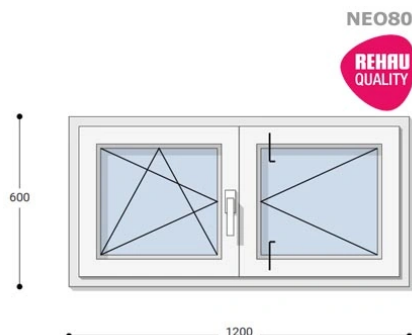

ablakland.hu

Tel: +36 (1) 468-30-10

Ablakland Bemutatóterem:

1141. Budapest, Fogarasi út 130-132.

ABLAK LAND

ABLAK ÉS AJTÓ ÉRTÉKESÍTÉS

120x60 Műanyag ablak, Középen Felnyíló, Bukó/Nyíló+Nyíló, Neo80 Rehau

NKKBNYNY8 120-60

~~156.020 Ft~~ **Ár: 62.408 Ft**