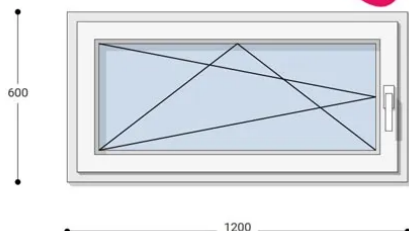

## 120x60 Műanyag ablak, Egyszárnyú, Bukó/Nyíló, Neo Passive Rehau

NEBNYP 120-60

~~166.281 Ft~~ **Ár: 66.510 Ft**

**Hívjon +36 1 468-30-10**  
**Minket, vagy írjon.**

AZ OLDALON TALÁLHATÓ NYÍLÁSZÁRÓKON KÍVÜL, EGYEDI MÉRETŰ ABLAKOK - AJTÓK LEGYÁRTÁSÁT IS VÁLLALJUK. TOVÁBBI INFORMÁCIÓÉRT KÉRJÜK HÍVJON MINKET, VAGY ÍRJON [ÜGYFÉLSZOLGÁLATUNKNAK](#).

### Felár nélkül legyártható méretek:

Szélesség: 111cm-től 120cm-ig

Magasság: 51cm-től 60cm-ig

Az új NEO PASSIVE nyílászárók a német REHAU profilból készülnek. Kiváló hőszigetelő tulajdonságának köszönhetően az Ön energiafogyasztása rögtön az első naptól csökken. A High Definition Finishing (HDF) felület nagy komplexitású formulája nem csak összehasonlíthatatlan csillogásról gondoskodik, hanem ablakai lényegesen könnyebben is tisztíthatók.