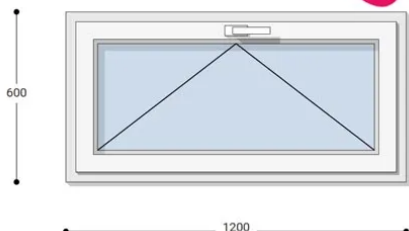

NEO PASSIVE

120x60 Műanyag ablak, Egyszárnyú, Bukó, Neo Passive Rehau

NEBP 120-60

~~158.687 Ft~~ **Ár: 63.475 Ft**

Hívjon +36 1 468-30-10
Minket, vagy írjon.

AZ OLDALON TALÁLHATÓ NYÍLÁSZÁRÓKON KÍVÜL, EGYEDI MÉRETŰ ABLAKOK - AJTÓK LEGYÁRTÁSÁT IS VÁLLALJUK. TOVÁBBI INFORMÁCIÓÉRT KÉRJÜK HÍVJON MINKET, VAGY ÍRJON [ÜGYFÉLSZOLGÁLATUNKNAK](#).

Felár nélkül legyártható méretek:

Szélesség: 111cm-től 120cm-ig

Magasság: 51cm-től 60cm-ig

Az új NEO PASSIVE nyílászárók a német REHAU profilból készülnek. Kiváló hőszigetelő tulajdonságának köszönhetően az Ön energiafogyasztása rögtön az első naptól csökken. A High Definition Finishing (HDF) felület nagy komplexitású formulája nem csak összehasonlíthatatlan csillogásról gondoskodik, hanem ablakai lényegesen könnyebben is tisztíthatók.