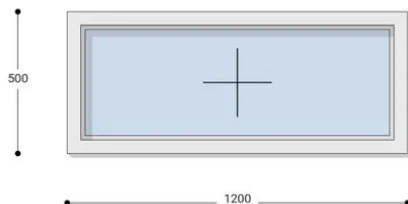

NEO ISO

120x50 Műanyag ablak, Egyszárnyú, Fix, Neo Iso Rehau

NEFI 120-50

~~103.734 Ft~~ **Ár: 41.491 Ft**

Hívjon +36 1 468-30-10
Minket, vagy írjon.

AZ OLDALON TALÁLHATÓ NYÍLÁSZÁRÓKON KÍVÜL, EGYEDI MÉRETŰ ABLAKOK - AJTÓK LEGYÁRTÁSÁT IS VÁLLALJUK. TOVÁBBI INFORMÁCIÓÉRT KÉRJÜK HÍVJON MINKET, VAGY ÍRJON [ÜGYFÉLSZOLGÁLATUNKNAK](#).

Felár nélkül legyártható méretek:

Szélesség: 111cm-től 120cm-ig

Magasság: 41cm-től 50cm-ig

Fokozott hőszigetelési érték, 7 légkamara, letisztult forma, kiváló ár: Ez a **Neo Iso műanyag ablak**. Igazi arany középút ár-érték tekintetében. A Neo Iso Rehau ablakok minden típusú befektetéshez ideális megoldást jelentenek. Ez a korszerű ablakrendszer teljesíti a kifogástalan minőséggel és a versenyképes árral szembeni magas elvárásokat. Kiemelkedő hőszigetelésük és ár-érték arányuk miatt nagyon sok ügyfelünk választja ezt az ablakcsaládot.

Típus: Egyszárnyú fix műanyag ablak

Beépítési mélység: 80 mm profil szélesség

Kamrák száma: 7 db erősített falú kamra

Vasalat: WINKHAUS

2 rétegű üvegezéssel: $U_g = 1,1$ [W/m²K]

3 rétegű üvegezéssel: $U_g = 0,5$ [W/m²K]