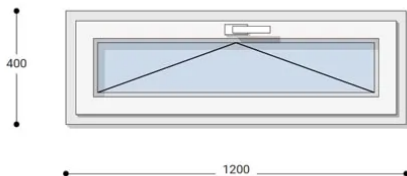

NEO PASSIVE

120x40 Műanyag ablak, Egyszárnyú, Bukó, Neo Passive Rehau

NEBP 120-40

~~148.120 Ft~~ **Ár: 59.246 Ft**

Hívjon +36 1 468-30-10
Minket, vagy írjon.

AZ OLDALON TALÁLHATÓ NYÍLÁSZÁRÓKON KÍVÜL, EGYEDI MÉRETŰ ABLAKOK - AJTÓK LEGYÁRTÁSÁT IS VÁLLALJUK. TOVÁBBI INFORMÁCIÓÉRT KÉRJÜK HÍVJON MINKET, VAGY ÍRJON [ÜGYFÉLSZOLGÁLATUNKNAK](#).

Felár nélkül legyártható méretek:

Szélesség: 111cm-től 120cm-ig

Magasság: 40cm

Az új NEO PASSIVE nyílászárók a német REHAU profilból készülnek. Kiváló hőszigetelő tulajdonságának köszönhetően az Ön energiafogyasztása rögtön az első naptól csökken. A High Definition Finishing (HDF) felület nagy komplexitású formulája nem csak összehasonlíthatatlan csillogásról gondoskodik, hanem ablakai lényegesen könnyebben is tisztíthatók.