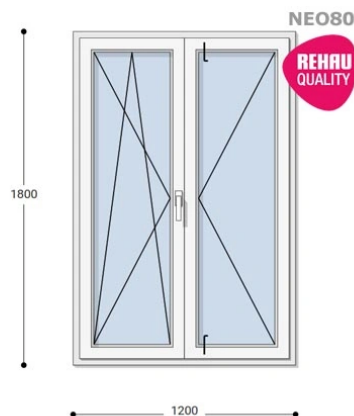

ablakland.hu

Tel: +36 (1) 468-30-10

Ablakland Bemutatóterem:

1141. Budapest, Fogarasi út 130-132.

ABLAK LAND

ABLAK ÉS AJTÓ ÉRTÉKESÍTÉS

120x180 Műanyag ablak, Középen Felnyíló, Bukó/Nyíló+Nyíló, Neo80 Rehau

NKKBNYNY8 120-180

~~337.884 Ft~~ **Ár: 135.153 Ft**