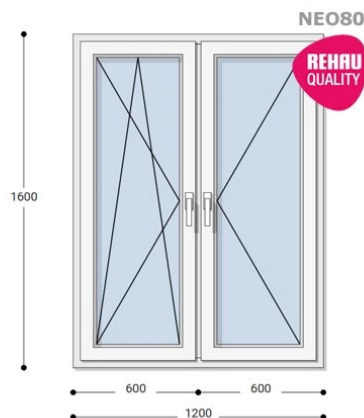

ablakland.hu

Tel: +36 (1) 468-30-10

Ablakland Bemutatóterem:

1141. Budapest, Fogarasi út 130-132.

ABLAK LAND

ABLAK ÉS AJTÓ ÉRTÉKESÍTÉS

120x160 Műanyag ablak, Kétszárnyú, Bukó/Nyíló+Nyíló, Neo80 Rehau

NEBNY8 120-160

~~300.012 Ft~~ **Ár: 120.002 Ft**