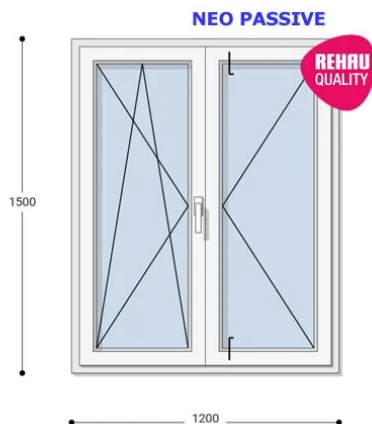

ablakland.hu

Tel: +36 (1) 468-30-10

Ablakland Bemutatóterem:

1141. Budapest, Fogarasi út 130-132.

ABLAK LAND
ABLAK ÉS AJTÓ ÉRTÉKESÍTÉS

120x150 Műanyag ablak, Középen Felnyíló, Bukó/Nyíló+Nyíló, Neo Passive Rehau

NKKBNYNYP 120-150

~~334.201 Ft~~ **Ár: 133.680 Ft**