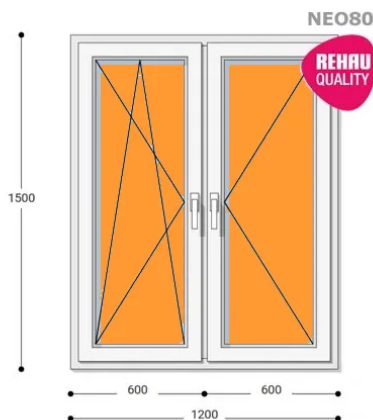

## 120x150 Háromrétegű ablak, Kétszárnyú

NEBNY8H 120-150

Ár: 134.110 Ft

**Hívjon +36 1 468-30-10**  
**Minket, vagy írjon.**

AZ OLDALON TALÁLHATÓ NYILÁSZÁRÓKON KIVÜL, EGYEDI MÉRETŰ ABLAKOK - AJTÓK LEGYÁRTÁSÁT IS VÁLLALJUK. TOVÁBBI INFORMÁCIÓÉRT KÉRJÜK HÍVJON MINKET, VAGY ÍRJON [ÜGYFÉLSZOLGÁLATUNKNAK](#).

### Felár nélkül legyártható méretek:

Szélesség: 111cm-től 120cm-ig

Magasság: 141cm-től 150cm-ig

A **NEO 80 REHAU** egy olyan ablakcsalád, amely tökéletes megoldás a megálmodott otthon megteremtésére, az igényeidnek megfelelően. Ideális meglévő lakások felújításához. Az okos befektetések kulcsa minden esetben a racionális számítás és az egyensúly. Azaz hosszú távú **költséghatékonyság**, olyan megoldások kiválasztása, amelyek tartóssága nem hagy cserben. Mindezt a **REHAU** világhírű márkanév szavatolja.

**Típus:** Kétszárnyú bukó/nyíló+nyíló műanyag ablak

**Beépítési mélység:** 80 mm profil szélesség

**Kamrák száma:** 5

**Vasalat:** WINKHAUS

**2 rétegű üvegezéssel:**  $U_g = 1,1$  [W/m<sup>2</sup>K]

**3 rétegű üvegezéssel:**  $U_g = 0,6$  [W/m<sup>2</sup>K]

**Hőszigetelési referencia érték:**  $U_w = 0,90$  [W/m<sup>2</sup>K] (meleg peremmel)

**Szín:** Fehér

**Kilincs:** 2 db kilincs

**Most akciós bevezető áron!**

2,5 m<sup>2</sup> üvegfelület felett 6-16-6 üveggel szerelve.