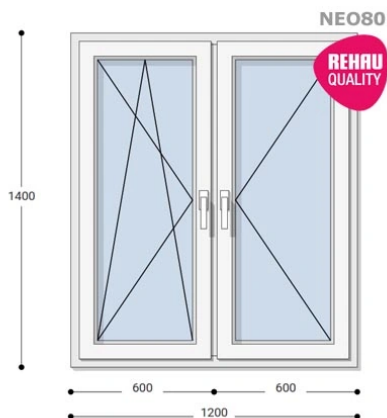

ablakland.hu

Tel: +36 (1) 468-30-10

Ablakland Bemutatóterem:

1141. Budapest, Fogarasi út 130-132.

ABLAK LAND

ABLAK ÉS AJTÓ ÉRTÉKESÍTÉS

120x140 Műanyag ablak, Kétszárnyú, Bukó/Nyíló+Nyíló, Neo80 Rehau

NEB NY8 120-140

~~263.779 Ft~~ **Ár: 105.512 Ft**