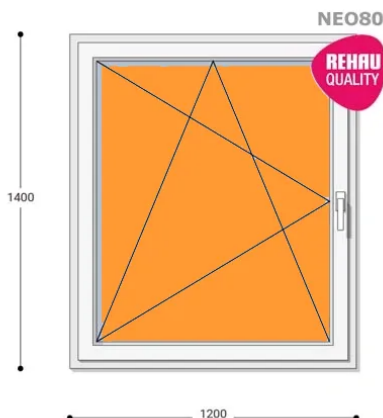

ablakland.hu

Tel: +36 (1) 468-30-10

Ablakland Bemutatóterem:

1141. Budapest, Fogarasi út 130-132.

ABLAK LAND

ABLAK ÉS AJTÓ ÉRTÉKESÍTÉS

120x140 Háromrétegű ablak, Bukó-Nyíló

NEB NY 8H 120-140

Ár: 112.310 Ft