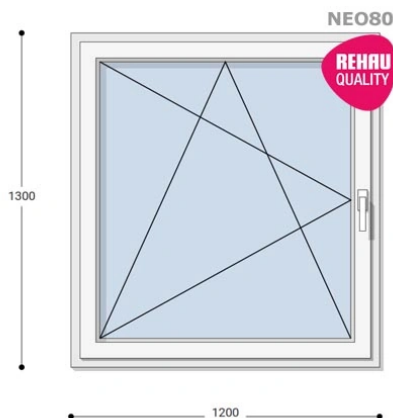

## 120x130 Műanyag ablak, Egyszárnyú, Bukó/Nyíló, Neo80 Rehau

NEB NY8 120-130

~~212.763 Ft~~ **Ár: 85.103 Ft**

**Hívjon +36 1 468-30-10**  
**Minket, vagy írjon.**

AZ OLDALON TALÁLHATÓ NYILÁSZÁRÓKON KIVÜL, EGYEDI MÉRETŰ ABLAKOK - AJTÓK LEGYÁRTÁSÁT IS VÁLLALJUK. TOVÁBBI INFORMÁCIÓÉRT KÉRJÜK HÍVJON MINKET, VAGY ÍRJON [ÜGYFÉLSZOLGÁLATUNKNAK](#).

### Felár nélkül legyártható méretek:

Szélesség: 111cm-től 120cm-ig

Magasság: 121cm-től 130cm-ig

A **NEO 80 REHAU** egy olyan ablakcsalád, amely tökéletes megoldás a megálmodott otthon megteremtésére, az igényeidnek megfelelően. Ideális meglévő lakások felújításához. Az okos befektetések kulcsa minden esetben a racionális számítás és az egyensúly. Azaz hosszú távú **költséghatékonyság**, olyan megoldások kiválasztása, amelyek tartóssága nem hagy cserben. Mindezt a **REHAU** világhírű márkanév szavatolja.

**Típus:** Egyszárnyú bukó/nyíló műanyag ablak

**Beépítési mélység:** 80 mm profil szélesség

**Kamrák száma:** 5

**Vasalat:** WINKHAUS

**2 rétegű üvegezéssel:**  $U_g = 1,1$  [W/m<sup>2</sup>K]

**3 rétegű üvegezéssel:**  $U_g = 0,6$  [W/m<sup>2</sup>K]

**Hőszigetelési referencia érték:**  $U_w = 0,90$  [W/m<sup>2</sup>K] (meleg peremmel)

**Szín:** Fehér

**Kilincs:** 1 db kilincs

**Most akciós bevezető áron!**

2,5 m<sup>2</sup> üvegfelület felett 6-16-6 üveggel szerelve.