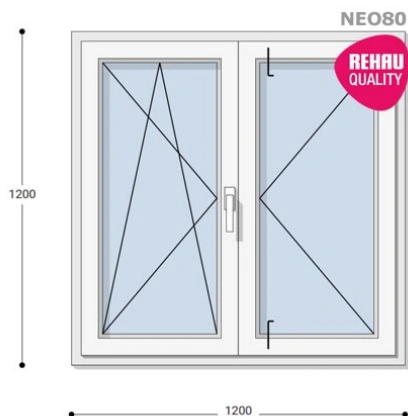

## 120x120 Műanyag ablak, Középen Felnyíló, Bukó/Nyíló+Nyíló, Neo80 Rehau

NKKBNYNY8 120-120

~~243.434 Ft~~ **Ár: 97.371 Ft**

**Hívjon +36 1 468-30-10**  
**Minket, vagy írjon.**

AZ OLDALON TALÁLHATÓ NYILÁSZÁRÓKON KIVÜL, EGYEDI MÉRETŰ ABLAKOK - AJTÓK LEGYÁRTÁSÁT IS VÁLLALJUK. TOVÁBBI INFORMÁCIÓÉRT KÉRJÜK HÍVJON MINKET, VAGY ÍRJON [ÜGYFÉLSZOLGÁLATUNKNAK](#).

### Felár nélkül legyártható méretek:

Szélesség: 111cm-től 120cm-ig

Magasság: 111cm-től 120cm-ig

A **NEO 80 REHAU** egy olyan ablakcsalád, amely tökéletes megoldás a megálmodott otthon megteremtésére, az igényeidnek megfelelően. Ideális meglévő lakások felújításához. Az okos befektetések kulcsa minden esetben a racionális számítás és az egyensúly. Azaz hosszú távú **költséghatékonyság**, olyan megoldások kiválasztása, amelyek tartóssága nem hagy cserben. Mindezt a **REHAU** világhírű márkanév szavatolja.

**Típus:** Középen Felnyíló bukó/nyíló+nyíló műanyag ablak

**Beépítési mélység:** 80 mm profil szélesség

**Kamrák száma:** 5

**Vasalat:** WINKHAUS

**2 rétegű üvegezéssel:**  $U_g = 1,1$  [W/m<sup>2</sup>K]

2,5 m<sup>2</sup> üvegfelület felett 6-16-6 üveggel szerelve.

Termék weplapja: [120x120 Műanyag ablak, Középen Felnyíló, Bukó/Nyíló+Nyíló, Neo80 Rehau](#)

anyagtípus: dió, mahagóni, cőtét, tölgy, szürke, antracit, fekete