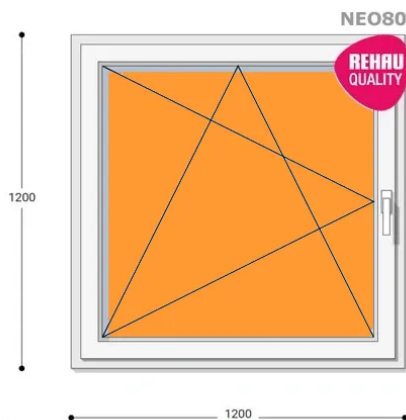

ablakland.hu

Tel: +36 (1) 468-30-10

Ablakland Bemutatóterem:

1141. Budapest, Fogarasi út 130-132.

ABLAK LAND
ABLAK ÉS AJTÓ ÉRTÉKESÍTÉS

120x120 Háromrétegű ablak, Bukó-Nyíló

NEB NY8H 120-120

Ár: 98.800 Ft