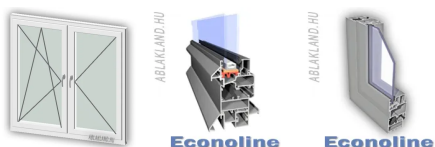

110x70 Alumínium ablak, Kétszárnyú, Bukó/Nyíló+Nyíló, Aliplast Econoline

ALIEBNYNY 110-70

Ár: Kérjen ajánlatot

Típus: Kétszárnyú bukó/nyíló+nyíló alumínium ablak

Beépítési mélység: 51 mm tok szélesség

Hőszigetelésmentes alumíniumprofil rendszer, mely egyaránt alkalmazható a beltérben és kültéren: ablakok, ajtók és válaszfal szegmensek általános használatra közhasznú épületekben és ipari létesítményekben (például az irodai helyiségekben)

- Lehetőség van az Econoline rendszerű ajtók beépítésére az Econoline szegmens válaszfalakba illetve egyéb, bármely szerkezetű falakba
- Lehetőség van tolóajtók, ingaajtók tervezésére, falak bármely szögben történő összekapcsolására
- Az Econoline-on alapulva lehetőség van panelajtók megtervezésére (Econoline panel doors)

Széles színválaszték – lehetőség van a RAL

Termék weplapja: [110x70 Alumínium ablak, Kétszárnyú, Bukó/Nyíló+Nyíló, Aliplast Econoline](#)
Efect (RAL 9001) fautánzatú festésre, illetve anódizott kivitelezésre.