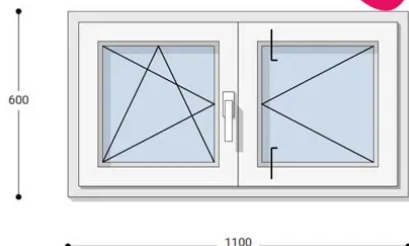

## 110x60 Műanyag ablak, Középen Felnyíló, Bukó/Nyíló+Nyíló, Neo Iso Rehau

NKKBNYNYI 110-60

~~162.497 Ft~~ **Ár: 64.999 Ft**

**Hívjon +36 1 468-30-10**  
**Minket, vagy írjon.**

AZ OLDALON TALÁLHATÓ NYILÁSZÁRÓKON KIVÜL, EGYEDI MÉRETŰ ABLAKOK - AJTÓK LEGYÁRTÁSÁT IS VÁLLALJUK. TOVÁBBI INFORMÁCIÓÉRT KÉRJÜK HÍVJON MINKET, VAGY ÍRJON [ÜGYFÉLSZOLGÁLATUNKNAK](#).

### Felár nélkül legyártható méretek:

Szélesség: 101cm-től 110cm-ig

Magasság: 51cm-től 60cm-ig

Fokozott hőszigetelési érték, 7 légkamara, letisztult forma, kiváló ár: Ez a **Neo Iso műanyag ablak**. Igazi arany középút ár-érték tekintetében. A Neo Iso Rehau ablakok minden típusú befektetéshez ideális megoldást jelentenek. Ez a korszerű ablakrendszer teljesíti a kifogástalan minőséggel és a versenyképes árral szembeni magas elvárásokat. Kiemelkedő hőszigetelésük és ár-érték arányuk miatt nagyon sok ügyfelünk választja ezt az ablakcsaládot.