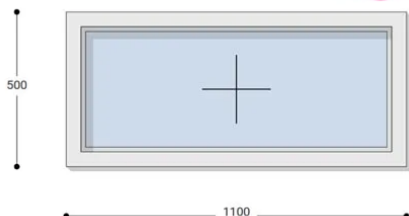

NEO ISO

110x50 Műanyag ablak, Egyszárnyú, Fix, Neo Iso Rehau

NEFI 110-50

~~98.717 Ft~~ **Ár: 39.484 Ft**

Hívjon +36 1 468-30-10
Minket, vagy írjon.

AZ OLDALON TALÁLHATÓ NYILÁSZÁRÓKON KIVÜL, EGYEDI MÉRETŰ ABLAKOK - AJTÓK LEGYÁRTÁSÁT IS VÁLLALJUK. TOVÁBBI INFORMÁCIÓÉRT KÉRJÜK HÍVJON MINKET, VAGY ÍRJON [ÜGYFÉLSZOLGÁLATUNKNAK](#).

Felár nélkül legyártható méretek:

Szélesség: 101cm-től 110cm-ig

Magasság: 41cm-től 50cm-ig

Fokozott hőszigetelési érték, 7 légkamara, letisztult forma, kiváló ár: Ez a **Neo Iso műanyag ablak**. Igazi arany középút ár-érték tekintetében. A Neo Iso Rehau ablakok minden típusú befektetéshez ideális megoldást jelentenek. Ez a korszerű ablakrendszer teljesíti a kifogástalan minőséggel és a versenyképes árral szembeni magas elvárásokat. Kiemelkedő hőszigetelésük és ár-érték arányuk miatt nagyon sok ügyfelünk választja ezt az ablakcsaládot.