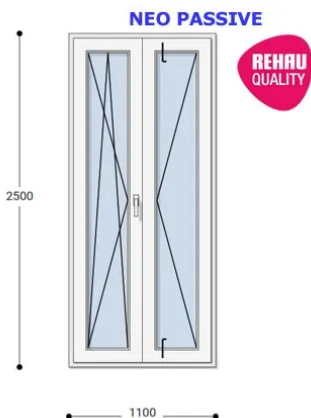

ablakland.hu

Tel: +36 (1) 468-30-10

Ablakland Bemutatóterem:

1141. Budapest, Fogarasi út 130-132.

ABLAK LAND

ABLAK ÉS AJTÓ ÉRTÉKESÍTÉS

110x250 Műanyag erkélyajtó, Kétszárnyú, Bukó/Nyíló+Nyíló, Neo Passive Rehau

NKERBNYNYP 110-250

~~630.339 Ft~~ **Ár: 252.133 Ft**