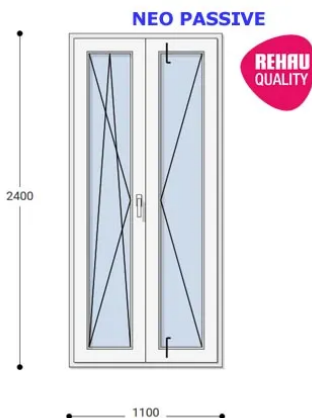

ablakland.hu

Tel: +36 (1) 468-30-10

Ablakland Bemutatóterem:

1141. Budapest, Fogarasi út 130-132.

ABLAK LAND

ABLAK ÉS AJTÓ ÉRTÉKESÍTÉS

110x240 Műanyag erkélyajtó, Kétszárnyú, Bukó/Nyíló+Nyíló, Neo Passive Rehau

NKERBNYNYP 110-240

~~605.409 Ft~~ **Ár: 242.164 Ft**