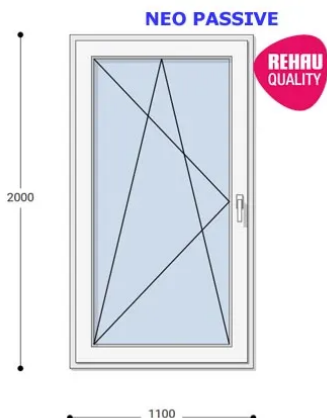

ablakland.hu

Tel: +36 (1) 468-30-10

Ablakland Bemutatóterem:

1141. Budapest, Fogarasi út 130-132.

ABLAK LAND
ABLAK ÉS AJTÓ ÉRTÉKESÍTÉS

110x200 Műanyag erkélyajtó, Egyszárnyú, Bukó/Nyíló, Neo Passive Rehau

NEERBNYP 110-200

~~395.859 Ft~~ **Ár: 158.344 Ft**