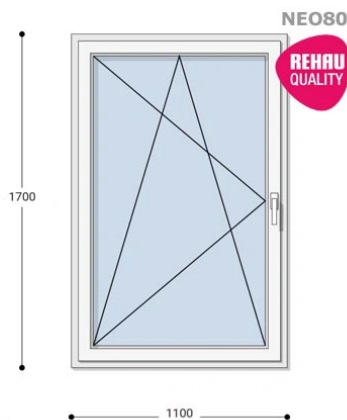

ablakland.hu

Tel: +36 (1) 468-30-10

Ablakland Bemutatóterem:

1141. Budapest, Fogarasi út 130-132.

ABLAK LAND

ABLAK ÉS AJTÓ ÉRTÉKESÍTÉS

110x170 Műanyag ablak, Egyszárnyú, Bukó/Nyíló, Neo80 Rehau

NEBNY8 110-170

~~246.571 Ft~~ **Ár: 98.628 Ft**