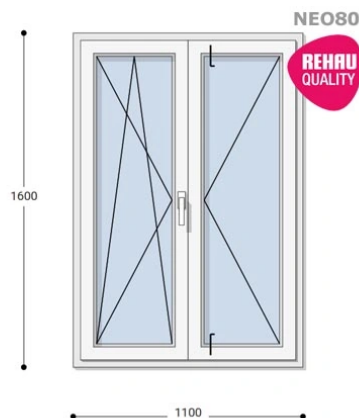

ablakland.hu

Tel: +36 (1) 468-30-10

Ablakland Bemutatóterem:

1141. Budapest, Fogarasi út 130-132.

ABLAK LAND

ABLAK ÉS AJTÓ ÉRTÉKESÍTÉS

110x160 Műanyag ablak, Középen Felnyíló, Bukó/Nyíló+Nyíló, Neo80 Rehau

NKKBNYNY8 110-160

~~291.884 Ft~~ **Ár: 116.751 Ft**