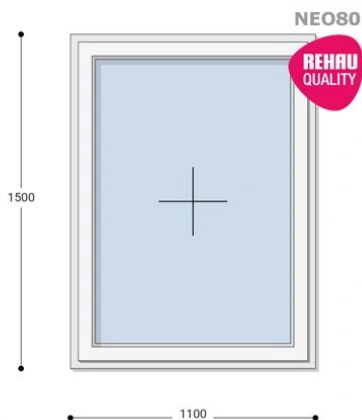

ablakland.hu

Tel: +36 (1) 468-30-10

Ablakland Bemutatóterem:

1141. Budapest, Fogarasi út 130-132.

ABLAK LAND

ABLAK ÉS AJTÓ ÉRTÉKESÍTÉS

110x150 Műanyag ablak, Egyszárnyú, Fix Ablakszárnyban, Neo80 Rehau

NEFA8 110-150

~~201.295 Ft~~ **Ár: 80.518 Ft**