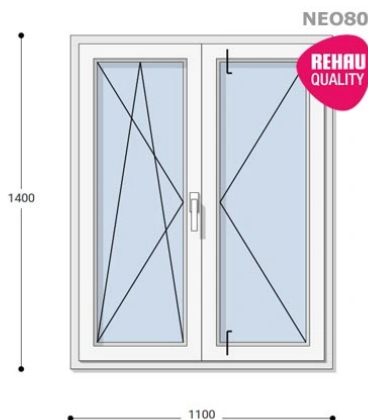

ablakland.hu

Tel: +36 (1) 468-30-10

Ablakland Bemutatóterem:

1141. Budapest, Fogarasi út 130-132.

ABLAK LAND

ABLAK ÉS AJTÓ ÉRTÉKESÍTÉS

110x140 Műanyag ablak, Középen Felnyíló, Bukó/Nyíló+Nyíló, Neo80 Rehau

NKKBNYNY8 110-140

~~261.176 Ft~~ **Ár: 104.470 Ft**