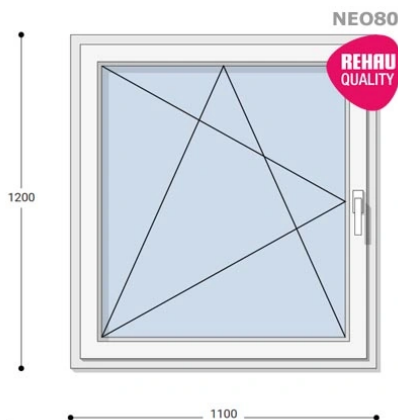

ablakland.hu

Tel: +36 (1) 468-30-10

Ablakland Bemutatóterem:

1141. Budapest, Fogarasi út 130-132.

ABLAK LAND

ABLAK ÉS AJTÓ ÉRTÉKESÍTÉS

110x120 Műanyag ablak, Egyszárnyú, Bukó/Nyíló, Neo80 Rehau

NEB NY8 110-120

~~188.532 Ft~~ **Ár: 75.413 Ft**