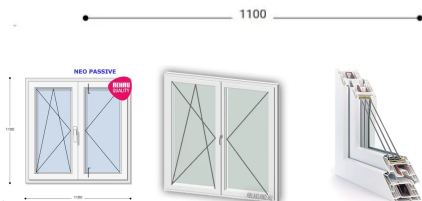

110x110 Műanyag ablak, Középen Felnyíló, Bukó/Nyíló+Nyíló, Neo Passive Rehau

NKKBNYNYP 110-110

~~254.635 Ft~~ **Ár: 101.854 Ft**

Hívjon +36 1 468-30-10
Minket, vagy írjon.

AZ OLDALON TALÁLHATÓ NYÍLÁSZÁRÓKON KÍVÜL, EGYEDI MÉRETŰ ABLAKOK - AJTÓK LEGYÁRTÁSÁT IS VÁLLALJUK. TOVÁBBI INFORMÁCIÓÉRT KÉRJÜK HÍVJON MINKET, VAGY ÍRJON [ÜGYFÉLSZOLGÁLATUNKNAK](#).

Felár nélkül legyártható méretek:

Szélesség: 101cm-től 110cm-ig

Magasság: 101cm-től 110cm-ig

Az új NEO PASSIVE nyílászárók a német REHAU profilból készülnek. Kiváló hőszigetelő tulajdonságának köszönhetően az Ön energiafogyasztása rögtön az első naptól csökken. A High Definition Finishing (HDF) felület nagy komplexitású formulája nem csak összehasonlíthatatlan csillogásról gondoskodik, hanem ablakai lényegesen könnyebben is tisztíthatók.

Típus: Középen Felnyíló bukó/nyíló+nyíló műanyag ablak

Beépítési mélység: 80 mm profil szélesség

Kamrák száma: 7 db erősített falú kamra

Vasalat: WINKHAUS

2 rétegű üvegezéssel: U= 1,1 [W/m²K]

3 rétegű üvegezéssel: U= 0,5 [W/m²K]

Termék weplapja: [110x110 Műanyag ablak, Középen Felnyíló, Bukó/Nyíló+Nyíló, Neo Passive Rehau](#)

antracit

sorrentó

antracit