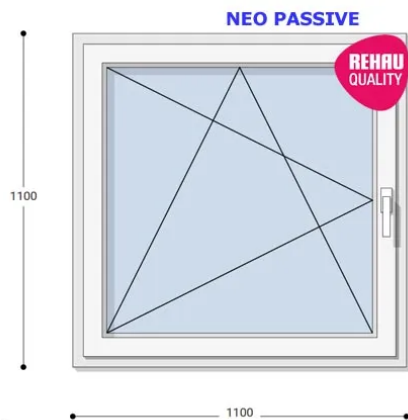

ablakland.hu

Tel: +36 (1) 468-30-10

Ablakland Bemutatóterem:

1141. Budapest, Fogarasi út 130-132.

ABLAK  LAND
ABLAK ÉS AJTÓ ÉRTÉKESÍTÉS

110x110 Műanyag ablak, Egyszárnyú, Bukó/Nyíló, Neo Passive Rehau

NEBNYP 110-110

Felár nélkül legyártható méretek:

Szélesség: 101cm-től 110cm-ig

Magasság: 101cm-től 110cm-ig

Az új NEO PASSIVE nyílászárók a német REHAU profilból készülnek. Kiváló hőszigetelő tulajdonságának köszönhetően az Ön energiafogyasztása rögtön az első naptól csökken. A High Definition Finishing (HDF) felület nagy komplexitású formulája nem csak összehasonlíthatatlan csillogásról gondoskodik, hanem ablakai lényegesen könnyebben is tisztíthatók.