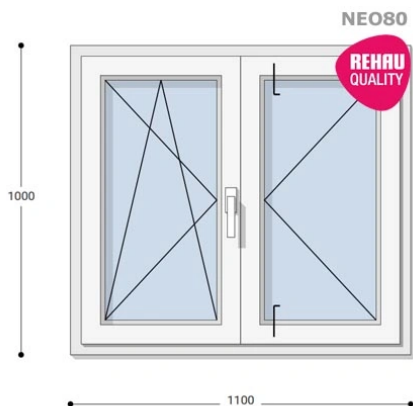

ablakland.hu

Tel: +36 (1) 468-30-10

Ablakland Bemutatóterem:

1141. Budapest, Fogarasi út 130-132.

ABLAK LAND

ABLAK ÉS AJTÓ ÉRTÉKESÍTÉS

110x100 Műanyag ablak, Középen Felnyíló, Bukó/Nyíló+Nyíló, Neo80 Rehau

NKKBNYNY8 110-100

~~202.413 Ft~~ **Ár: 80.963 Ft**