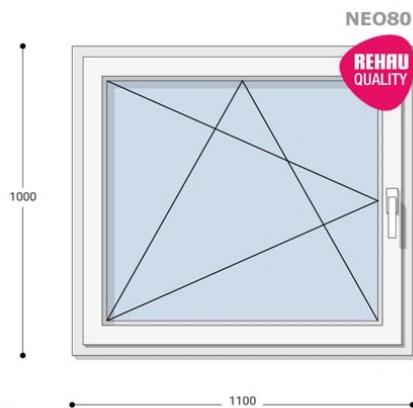

## 110x100 Műanyag ablak, Egyszárnyú, Bukó/Nyíló, Neo80 Rehau

NEBNY8 110-100

~~165.989 Ft~~ **Ár: 66.396 Ft**

**Hívjon +36 1 468-30-10**  
**Minket, vagy írjon.**

AZ OLDALON TALÁLHATÓ NYILÁSZÁRÓKON KÍVÜL, EGYEDI MÉRETŰ ABLAKOK - AJTÓK LEGYÁRTÁSÁT IS VÁLLALJUK. TOVÁBBI INFORMÁCIÓÉRT KÉRJÜK HÍVJON MINKET, VAGY ÍRJON [ÜGYFÉLSZOLGÁLATUNKNAK](#).

### Felár nélkül legyártható méretek:

Szélesség: 101cm-től 110cm-ig

Magasság: 91cm-től 100cm-ig

A **NEO 80 REHAU** egy olyan ablakcsalád, amely tökéletes megoldás a megálmodott otthon megteremtésére, az igényeidnek megfelelően. Ideális meglévő lakások felújításához. Az okos befektetések kulcsa minden esetben a racionális számítás és az egyensúly. Azaz hosszú távú **költséghatékonyság**, olyan megoldások kiválasztása, amelyek tartóssága nem hagy cserben. Mindezt a **REHAU** világhírű márkanév szavatolja.

**Hőszigetelési referencia érték:**  $U_w = 0,90$  [W/m<sup>2</sup>K] (meleg peremmel)

**Szín:** Fehér

**Kilincs:** 1 db kilincs

**Most akciós bevezető áron!**

2,5 m<sup>2</sup> üvegfelület felett 6-16-6 üveggel szerelve.

Termék weplapja: [110x100 Műanyag ablak, Egyszárnyú, Bukó/Nyíló, Neo80 Rehau](#)

anyagtípus: dió, mahagóni, cőtét, tölgy, szürke, antracit, fekete