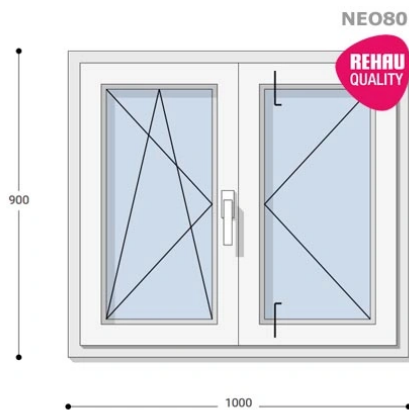

ablakland.hu

Tel: +36 (1) 468-30-10

Ablakland Bemutatóterem:

1141. Budapest, Fogarasi út 130-132.

ABLAK LAND

ABLAK ÉS AJTÓ ÉRTÉKESÍTÉS

100x90 Műanyag ablak, Középen Felnyíló, Bukó/Nyíló+Nyíló, Neo80 Rehau

NKKBNYNY8 100-90

~~179.489 Ft~~ **Ár: 71.793 Ft**