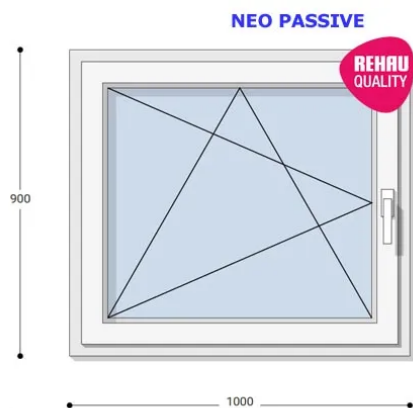

ablakland.hu

Tel: +36 (1) 468-30-10

Ablakland Bemutatóterem:

1141. Budapest, Fogarasi út 130-132.

ABLAK LAND

ABLAK ÉS AJTÓ ÉRTÉKESÍTÉS

100x90 Műanyag ablak, Egyszárnyú, Bukó/Nyíló, Neo Passive Rehau

NEBNYP 100-90

~~168.758 Ft~~ **Ár: 67.501 Ft**