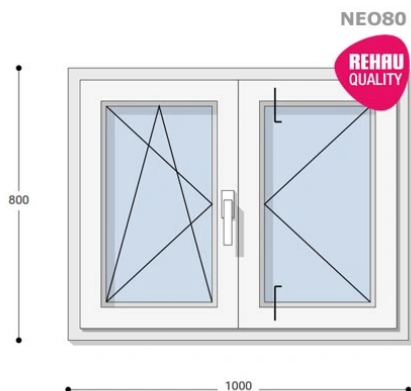

ablakland.hu

Tel: +36 (1) 468-30-10

Ablakland Bemutatóterem:

1141. Budapest, Fogarasi út 130-132.

ABLAK LAND

ABLAK ÉS AJTÓ ÉRTÉKESÍTÉS

100x80 Műanyag ablak, Középen Felnyíló, Bukó/Nyíló+Nyíló, Neo80 Rehau

NKKBNYNY8 100-80

~~167.107 Ft~~ **Ár: 66.840 Ft**