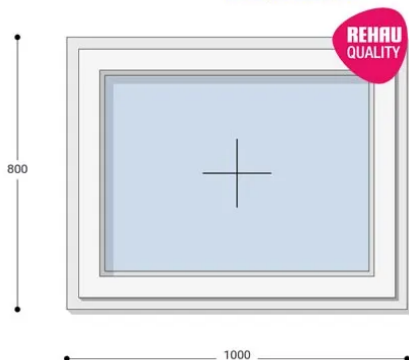

NEO PASSIVE

100x80 Műanyag ablak, Egyszárnyú, Fix Ablakszárnyban, Neo Passive Rehau

NEFAP 100-80

~~143.002 Ft~~ **Ár: 57.201 Ft**

Hívjon +36 1 468-30-10
Minket, vagy írjon.

AZ OLDALON TALÁLHATÓ NYÍLÁSZÁRÓKON KÍVÜL, EGYEDI MÉRETŰ ABLAKOK - AJTÓK LEGYÁRTÁSÁT IS VÁLLALJUK. TOVÁBBI INFORMÁCIÓÉRT KÉRJÜK HÍVJON MINKET, VAGY ÍRJON [ÜGYFÉLSZOLGÁLATUNKNAK](#).

Felár nélkül legyártható méretek:

Szélesség: 91cm-től 100cm-ig

Magasság: 71cm-től 80cm-ig

Az új NEO PASSIVE nyílászárók a német REHAU profilból készülnek. Kiváló hőszigetelő tulajdonságának köszönhetően az Ön energiafogyasztása rögtön az első naptól csökken. A High Definition Finishing (HDF) felület nagy komplexitású formulája nem csak összehasonlíthatatlan csillogásról gondoskodik, hanem ablakai lényegesen könnyebben is tisztíthatók.

Típus: Egyszárnyú műanyag ablak fix ablakszárnyban

Beépítési mélység: 80 mm profil szélesség

Kamrák száma: 7 db erősített falú kamra

Vasalat: WINKHAUS

2 rétegű üvegezéssel: $U = 1,1$ [W/m²K]

3 rétegű üvegezéssel: $U = 0,5$ [W/m²K]

Hőszigetelési referencia érték: $U_w = 0,83$ [W/m²K] (meleg peremmel)

Szín: Fehér

Kilincs: nincs

Most akciós bevezető áron!

2,5 m² üvegfelület felett 6-16-6 üveggel szerelve.

További választható alapszínek