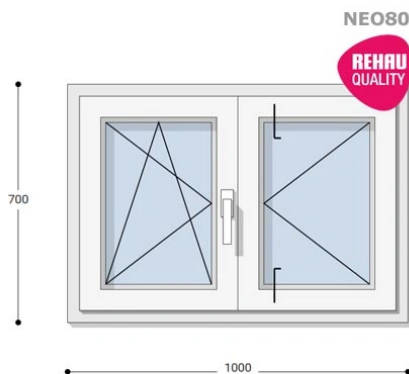

## 100x70 Műanyag ablak, Középen Felnyíló, Bukó/Nyíló+Nyíló, Neo80 Rehau

NKKBNYNY8 100-70

~~143.447 Ft~~ **Ár: 57.379 Ft**

**Hívjon +36 1 468-30-10**  
**Minket, vagy írjon.**

AZ OLDALON TALÁLHATÓ NYILÁSZÁRÓKON KIVÜL, EGYEDI MÉRETŰ ABLAKOK - AJTÓK LEGYÁRTÁSÁT IS VÁLLALJUK. TOVÁBBI INFORMÁCIÓÉRT KÉRJÜK HÍVJON MINKET, VAGY ÍRJON [ÜGYFÉLSZOLGÁLATUNKNAK](#).

### Felár nélkül legyártható méretek:

Szélesség: 91cm-től 100cm-ig

Magasság: 61cm-től 70cm-ig

A **NEO 80 REHAU** egy olyan ablakcsalád, amely tökéletes megoldás a megálmodott otthon megteremtésére, az igényeidnek megfelelően. Ideális meglévő lakások felújításához. Az okos befektetések kulcsa minden esetben a racionális számítás és az egyensúly. Azaz hosszú távú **költséghatékonyság**, olyan megoldások kiválasztása, amelyek tartóssága nem hagy cserben. Mindezt a **REHAU** világhírű márkanév szavatolja.