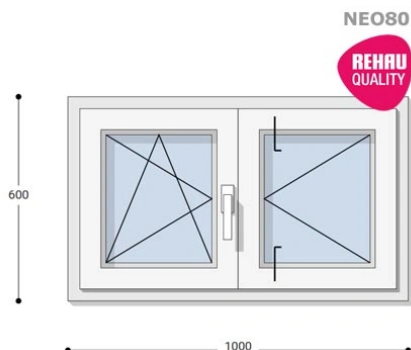

ablakland.hu

Tel: +36 (1) 468-30-10

Ablakland Bemutatóterem:

1141. Budapest, Fogarasi út 130-132.

ABLAK LAND

ABLAK ÉS AJTÓ ÉRTÉKESÍTÉS

100x60 Műanyag ablak, Középen Felnyíló, Bukó/Nyíló+Nyíló, Neo80 Rehau

NKKBNYNY8 100-60

~~143.447 Ft~~ **Ár: 57.379 Ft**