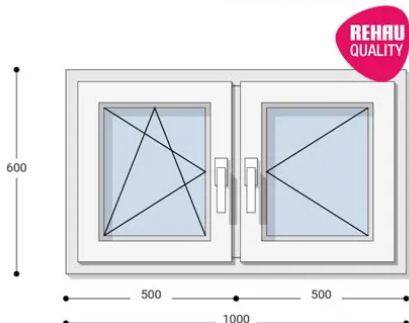

## 100x60 Műanyag ablak, Kétszárnyú, Bukó/Nyíló+Nyíló, Neo Passive Rehau

NEBNYP 100-60

~~171.234 Ft~~ **Ár: 68.491 Ft**

**Hívjon +36 1 468-30-10**  
**Minket, vagy írjon.**

AZ OLDALON TALÁLHATÓ NYÍLÁSZÁRÓKON KÍVÜL, EGYEDI MÉRETŰ ABLAKOK - AJTÓK LEGYÁRTÁSÁT IS VÁLLALJUK. TOVÁBBI INFORMÁCIÓÉRT KÉRJÜK HÍVJON MINKET, VAGY ÍRJON [ÜGYFÉLSZOLGÁLATUNKNAK](#).

### Felár nélkül legyártható méretek:

Szélesség: 91cm-től 100cm-ig

Magasság: 51cm-től 60cm-ig

Az új NEO PASSIVE nyílászárók a német REHAU profilból készülnek. Kiváló hőszigetelő tulajdonságának köszönhetően az Ön energiafogyasztása rögtön az első naptól csökken. A High Definition Finishing (HDF) felület nagy komplexitású formulája nem csak összehasonlíthatatlan csillogásról gondoskodik, hanem ablakai lényegesen könnyebben is tisztíthatók.