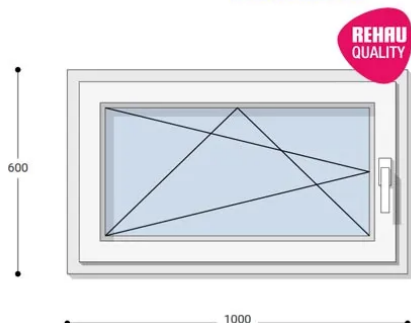

ablakland.hu

Tel: +36 (1) 468-30-10

Ablakland Bemutatóterem:

1141. Budapest, Fogarasi út 130-132.

ABLAK LAND

ABLAK ÉS AJTÓ ÉRTÉKESÍTÉS

NEO PASSIVE

100x60 Műanyag ablak, Egyszárnyú, Bukó/Nyíló, Neo Passive Rehau

NEBNYP 100-60

~~149.771 Ft~~ **Ár: 59.906 Ft**