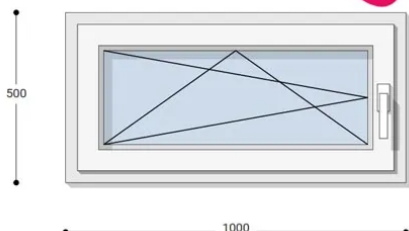

ablakland.hu

Tel: +36 (1) 468-30-10

Ablakland Bemutatóterem:

1141. Budapest, Fogarasi út 130-132.

ABLAK LAND

ABLAK ÉS AJTÓ ÉRTÉKESÍTÉS

NEO PASSIVE

100x50 Műanyag ablak, Egyszárnyú, Bukó/Nyíló, Neo Passive Rehau

NEBNYP 100-50

~~149.771 Ft~~ **Ár: 59.906 Ft**