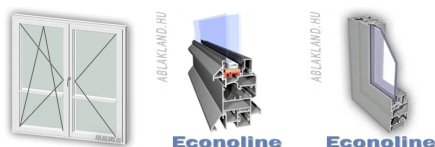

100x250 Alumínium erkélyajtó, Kétszárnyú, Bukó/Nyíló+Nyíló, Aliplast Econoline

ALIEKERBNYNY 100-250

Ár: Kérjen ajánlatot

Típus: Kétszárnyú bukó/nyíló+nyíló alumínium erkélyajtó

Beépítési mélység: 51 mm tok szélesség

Hőszigetelésmentes alumíniumprofil rendszer, mely egyaránt alkalmazható a beltérben és kültéren: ablakok, ajtók és válaszfal szegmensek általános használatra közhasznú épületekben és ipari létesítményekben (például az irodai helyiségekben)