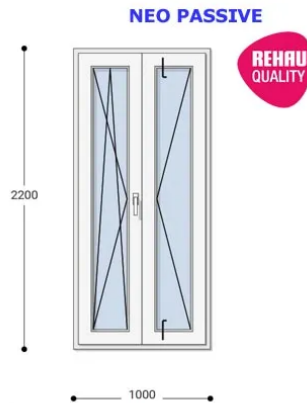

ablakland.hu

Tel: +36 (1) 468-30-10

Ablakland Bemutatóterem:

1141. Budapest, Fogarasi út 130-132.

ABLAK LAND
ABLAK ÉS AJTÓ ÉRTÉKESÍTÉS

100x220 Műanyag erkélyajtó, Kétszárnyú, Bukó/Nyíló+Nyíló, Neo Passive Rehau

NKERBNYNYP 100-220

~~535.559 Ft~~ **Ár: 214.224 Ft**