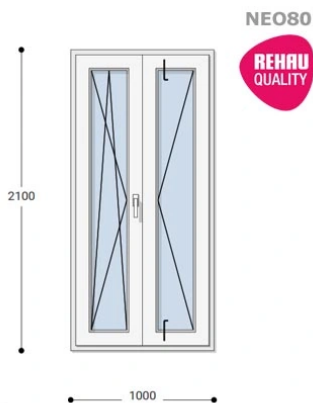

## 100x210 Műanyag erkélyajtó, Kétszárnyú, Bukó/Nyíló+Nyíló, Neo80 Rehau

NKERBNYNY8 100-210

~~403.390 Ft~~ **Ár: 161.354 Ft**

### Felár nélkül legyártható méretek:

Szélesség: 91cm-től 100cm-ig

Magasság: 201cm-től 210cm-ig

**Hívjon +36 1 468-30-10**  
**Minket, vagy írjon.**

AZ OLDALON TALÁLHATÓ NYILÁSZÁRÓKON KÍVÜL, EGYEDI MÉRETŰ ABLAKOK - AJTÓK LEGYÁRTÁSÁT IS VÁLLALJUK. TOVÁBBI INFORMÁCIÓÉRT KÉRJÜK HÍVJON MINKET, VAGY ÍRJON [ÜGYFÉLSZOLGÁLATUNKNAK](#).

**Típus:** Kétszárnyú bukó/nyíló+nyíló műanyag erkélyajtó

**Beépítési mélység:** 80 mm profil szélesség

**Kamrák száma:** 5

**Vasalat:** WINKHAUS

**2 rétegű üvegezéssel:**  $U_g = 1,1$  [W/m<sup>2</sup>K]

2,5 m<sup>2</sup> üvegfelület felett 6-16-6 üveggel szerelve.

Termék weplapja: [100x210 Műanyag erkélyajtó, Kétszárnyú, Bukó/Nyíló+Nyíló, Neo80 Rehau](#)