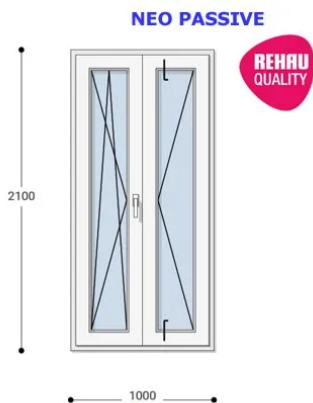

ablakland.hu

Tel: +36 (1) 468-30-10

Ablakland Bemutatóterem:

1141. Budapest, Fogarasi út 130-132.

ABLAK LAND
ABLAK ÉS AJTÓ ÉRTÉKESÍTÉS

100x210 Műanyag erkélyajtó, Kétszárnyú, Bukó/Nyíló+Nyíló, Neo Passive Rehau

NKERBNYNYP 100-210

~~518.224 Ft~~ **Ár: 207.289 Ft**