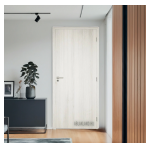

100x210 Dekor Beltéri Ajtó Raktárról, Téli Tölgy, Tele, SortiDoor Rapid 021

SOR-021RAP-ttölgy

Ár: 67.900 Ft

LETÖLTHETŐ ANYAGOK

[Műszaki
paraméterek](#)

RAKTÁRON!

Az aktuális készletről kérjük érdeklődjön [_
ügyfélszolgálatunkon >>](#)

Típus: Szabvány méretű dekorfóliás beltéri ajtó.

Szélesség (névleges): 100 cm

Magasság (névleges): 210 cm

Tok típusa: utólag szerelhető, állítható átfogó tok, 2 méretben vagy Blokktok

"B" típusú tokszélesség: 95-114mm (perforáció vágásával 80-114 mm)

"C" típusú tokszélesség: 120-139mm (perforáció vágásával 105-139 mm)

"Blokk" típusú tokszélesség: 90mm (60x15 és 15x15 takarólécekkel)

Ajtólap vastagsága: 4 cm

Szín: téli tölgy

Üvegezés: nincs

Felület: dekorfóliával burkolt

Külső raktáron tartott termék. Átvehető 1-5 munkanapon belül.

- 3db erősített ajtópánttal
- Zárbetéttel (alapárban DIN 55/72 BB)
- Opciók a zárakhoz: biztonsági zár (PZ zár), WC zár
- Rendelhető automata kuszóbetét, szellőzőve (68 és 81)
- Választható kilincsek (az alapár nem tartalmazza)

Most vásároljon Rapid ajtót
és **hihetetlen** kedvezménnyel,
3.090 forint helyett már **2.750**
forinttól juthat hozzá kilincséhez!
A kedvezmény csak Rapid ajtó vásárlással együtt érvényes.

Termék weplapja: [100x210 Dekor Beltéri Ajtó Raktárról, Téli Tölgy, Tele, SortiDoor Rapid 021](#)