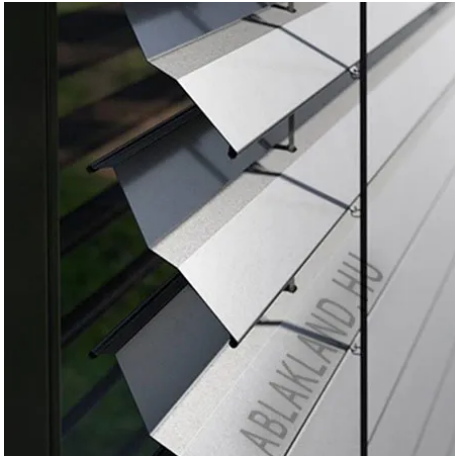

## 100x200 Alumínium zsaluzia, Külső tokos, SortiBlind

ZSA 100-200

Ár: 243.332 Ft

**Hívjon +36 1 468-30-10**  
**Minket, vagy írjon.**

AZ OLDALON TALÁLHATÓ MÉRETEKEN KÍVÜL, EGYEDI MÉRETŰ ZSALUZIÁK LEGYÁRTÁSÁT IS VÁLLALJUK. TOVÁBBI INFORMÁCIÓÉRT KÉRJÜK HÍVJON MINKET, VAGY ÍRJON [ÜGYFÉLSZOLGÁLATUNKNAK](#).

A Z típusú kültéri zsaluziák műszaki szempontból a legtökéletesebb zsaluziák. A modern Z alakba hengerelt lamellák biztosítják a lamellák ideális összecsukódását. Formája tökéletesen kiegészíti a modern épületeket. Kiválóan árnyékol, és a tömítő gumiknak köszönhetően csendes a működése.

minden rádiós motorhoz

ajándék távirányító

Termék weplapja: [100x200 Alumínium zsaluzia, Külső tokos, SortiBlind](#)